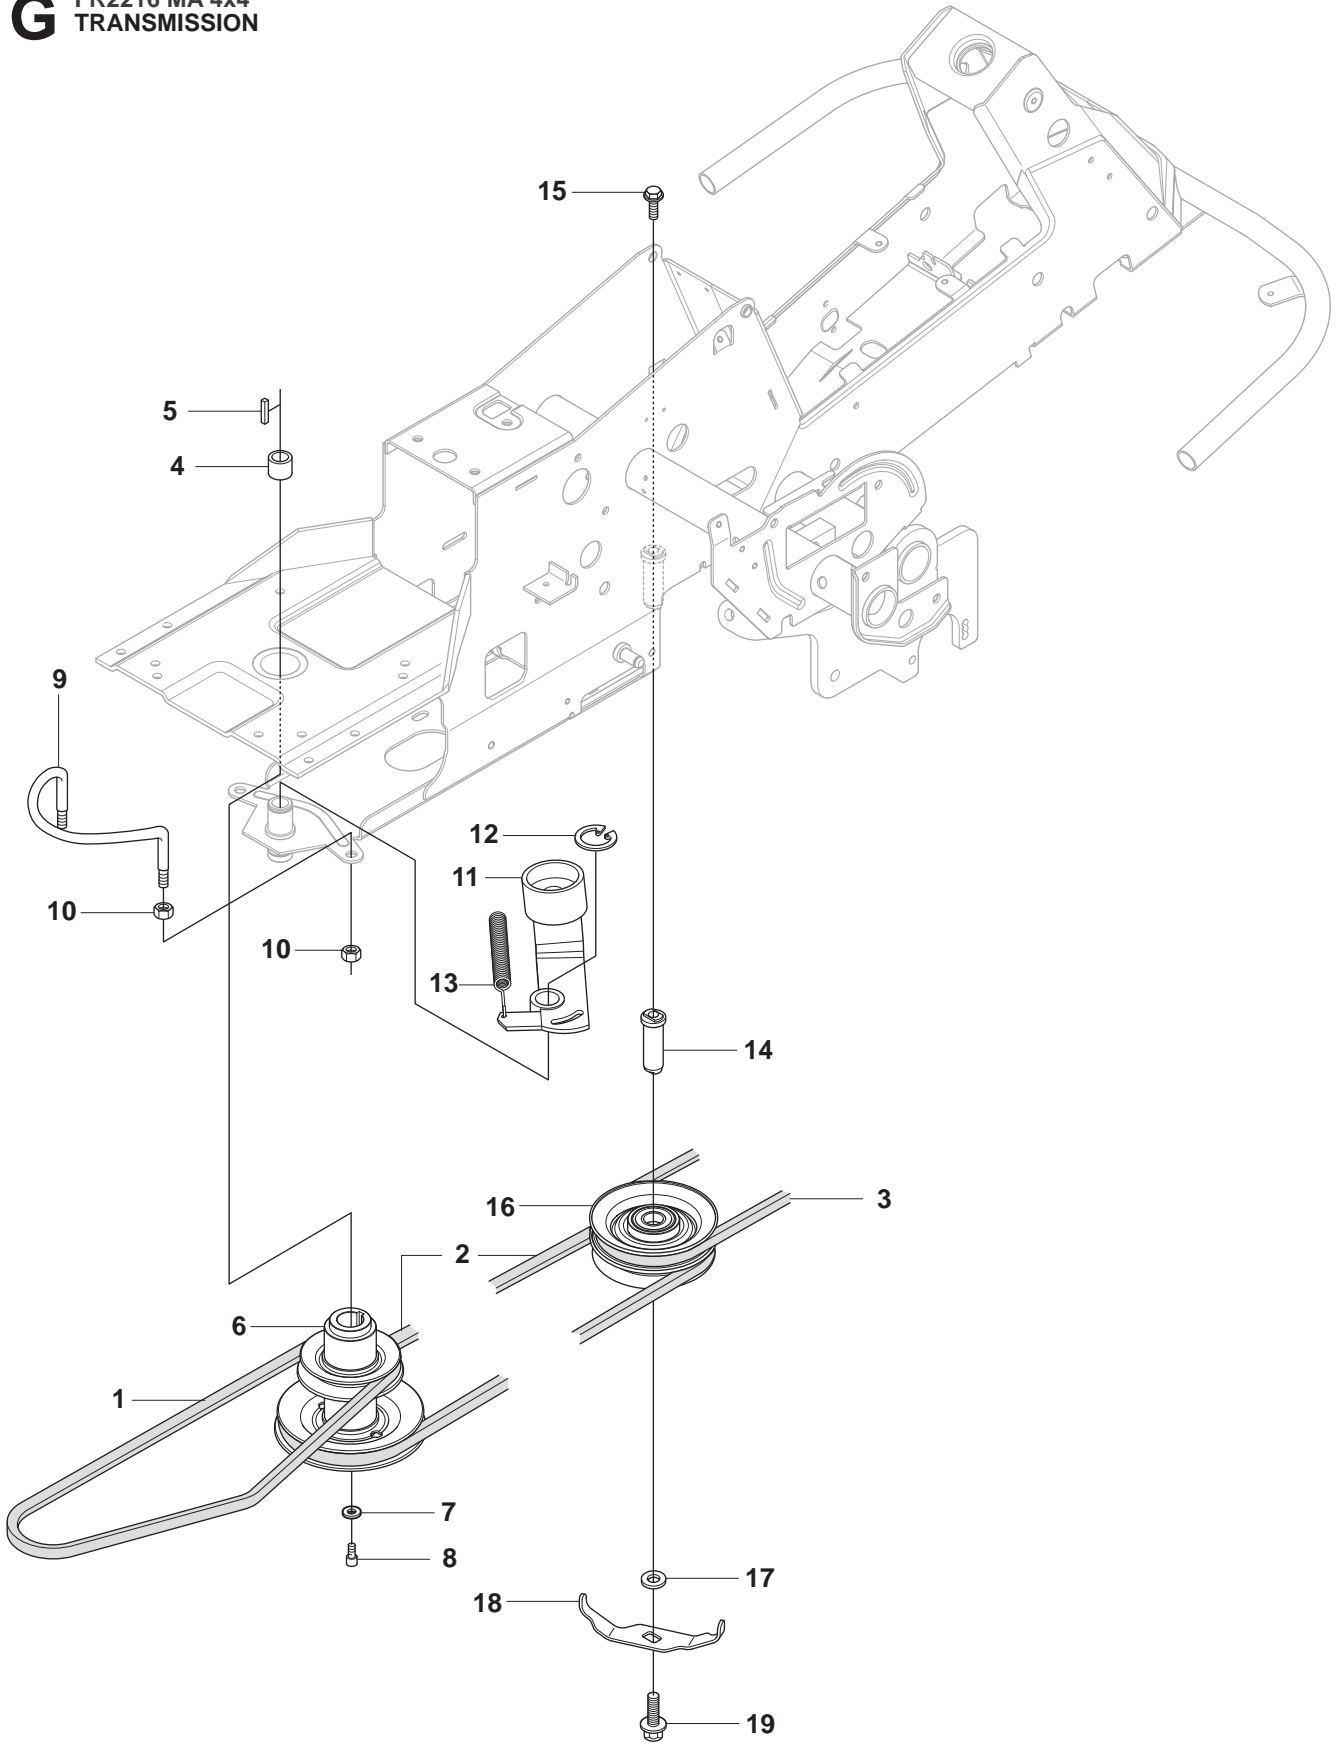

G FR2216 MA 4x4
TRANSMISSION

FR2216 MA 4x4
TRANSMISSION

Pos.	Compl No.	Part No.	Description	Qty.	Notes
1		506 98 83-01		1	
2		544 40 02-01		1	
3		544 23 89-01		1	
4		506 50 92-01		1	
5		506 55 59-01		1	
6		535 48 24-01		1	
7		506 59 75-01		1	
8		506 55 60-02		1	
9		506 66 45-01		1	
10		731 23 20-51		4	
11		535 48 44-01		1	
12		735 31 26-00		1	
13		506 66 56-01		1	
14		544 42 61-01		1	
15		506 67 54-02		1	
16		535 48 22-01		1	
17		506 77 57-01		1	
18		544 40 53-01		1	
19		506 57 01-05		1